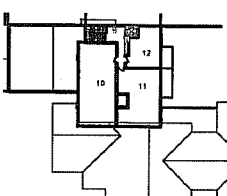

Le Chalet des Oursons

Résidence D
Niveau 2
Appartement n° 10

Surface habitable **77.70 m²**
 Surface de la terrasse **142.80 m²**

Echelle 1/50
 Le 29 juin 2007