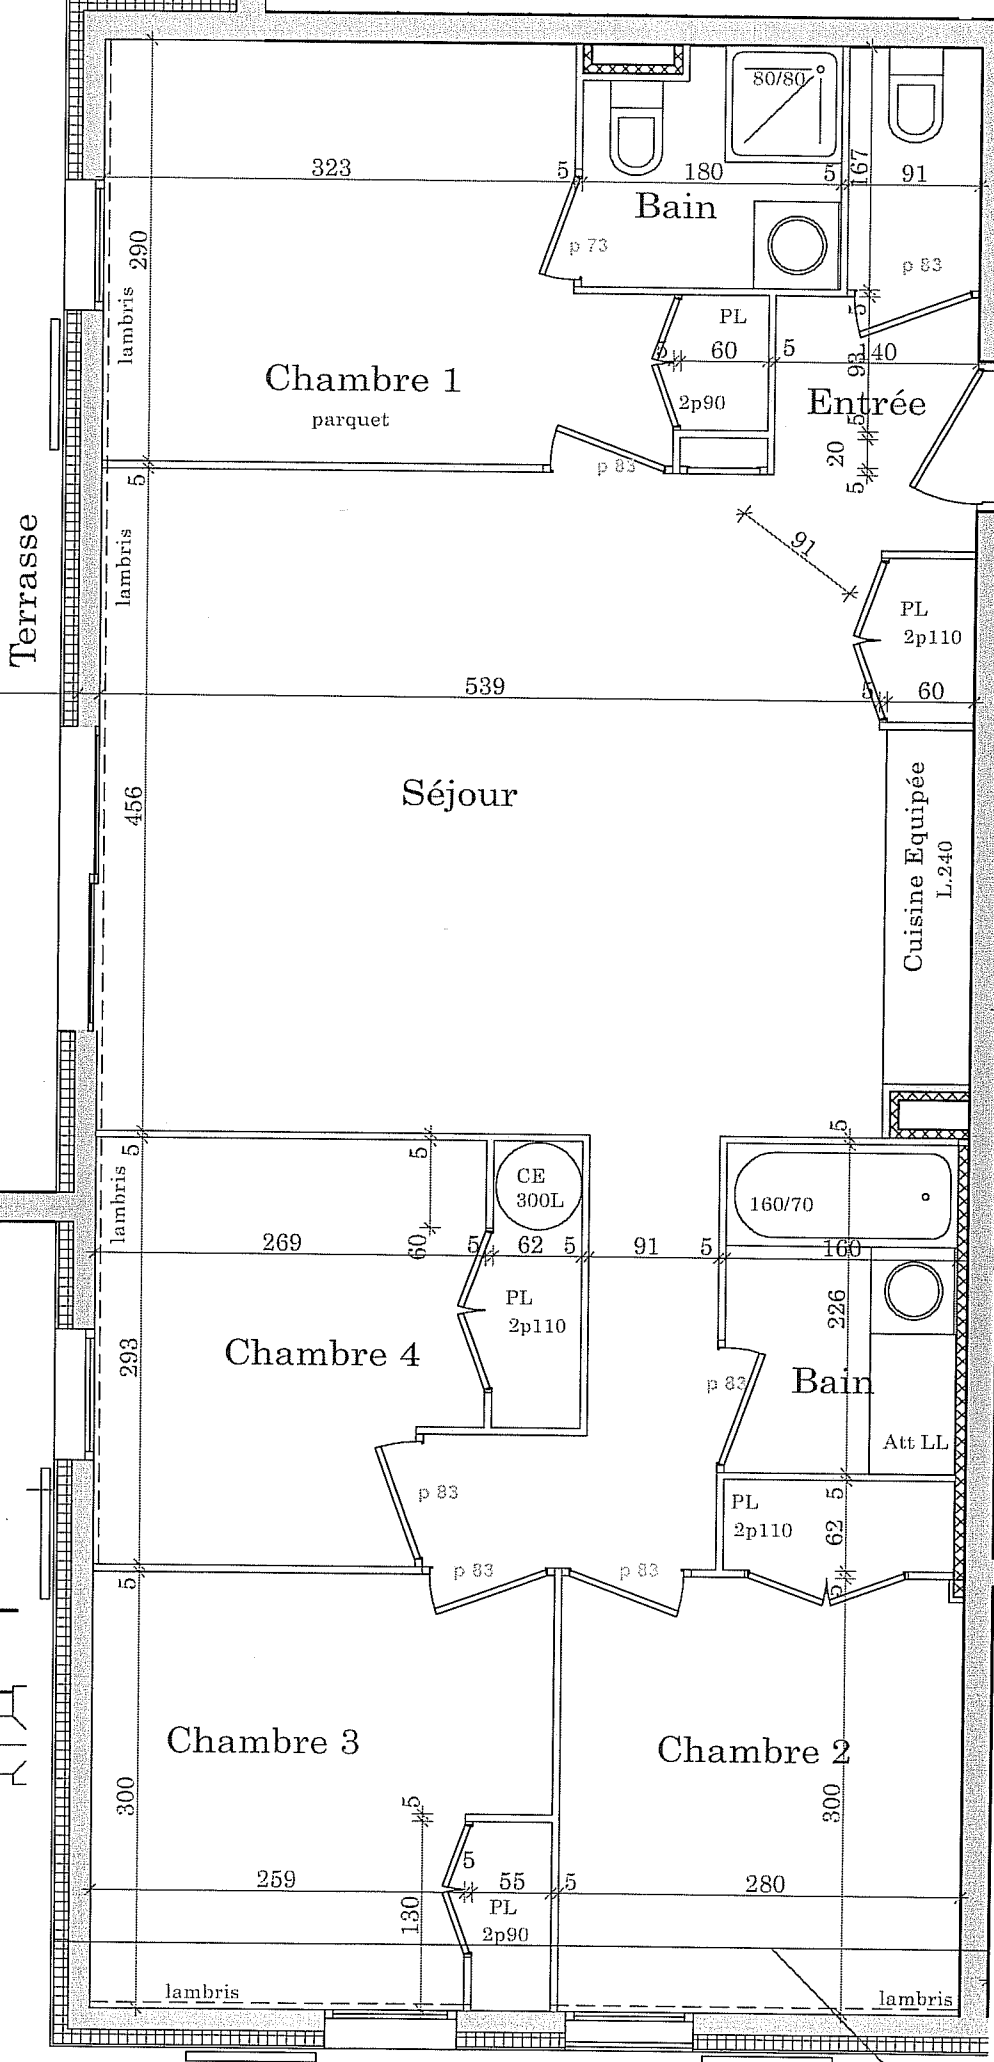

Le Chalet des Oursons

Résidence D
Niveau 2
Appartement n° 10

Surface habitable **77.70 m²**
 Surface de la terrasse **142.80 m²**

Echelle 1/50
 Le 29 juin 2007